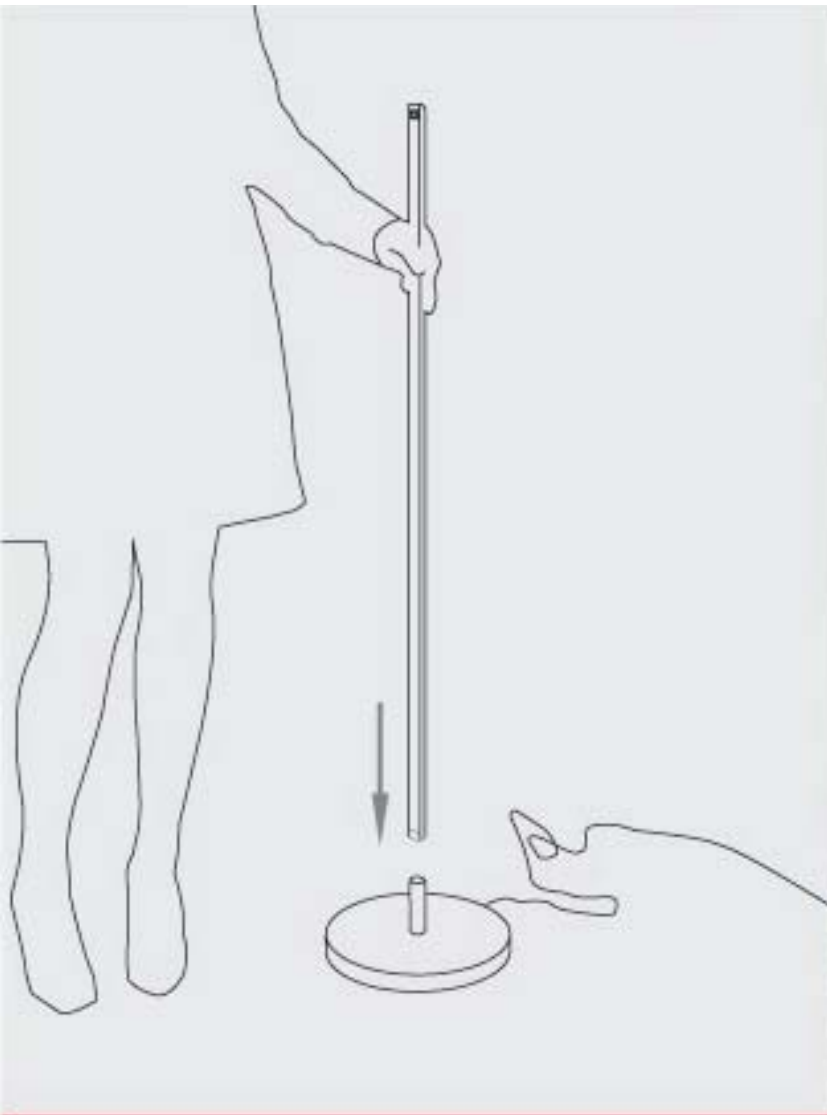

1576
MICRO włącznik
MICRO Einschalter
MICRO switch

00036
podkładka MW 11x5 dla LED
MW Basis 11x5 für LED
MW Base 11x5 for LED

www.HandLight.ru

www.HandLight.ru

Micro ZW (z włącznikiem / mit Einschalter /
with micro switch)

www.HandLight.ru

www.HandLight.ru

360°

www.HandLight.ru