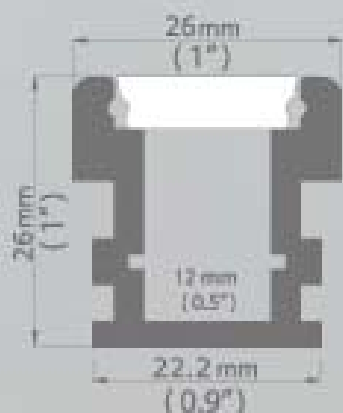

HR-LINE PROFIL		dlugość Länge length	wykończenie powierzchni Oberflächenveredelung surface finishing	numer artykułu Artikelnummer article number	
		1m (standard) 2m (standard) 2 - 6m (na specjalne zamówienie / spezielle Bestellung / special order)	nieanodowany (surowe aluminium) nicht eloxiert (Roh-Aluminium) non anodized (raw-aluminum)	83579	
OSŁONKA ABDECKUNG COVER	HR - LINE HR - LINE HR - LINE	dlugość Länge length	osłonka Abdeckung cover	numer artykułu Artikelnummer article number	
		1m 2m	mleczna matt frosted	1316	
ZAŚLEPKI ENDKAPPEN END CAPS				numer artykułu Artikelnummer article number	
			zaślepka Endkappe PCV end cap PCV	1384	
			zaślepka z otworem Endkappe PCV mit Kabelausgang end cap PCV with hole	1445	
PIANKA BAZOWA GRUNDLAGE SCHAUMSTOFF BASE FOAM	HR - LINE HR - LINE HR - LINE	dlugość Länge length	szerokość Breite width	wysokość Höhe height	numer artykułu Artikelnummer article number
		1240 mm	30 mm	10 - 100 mm	1466