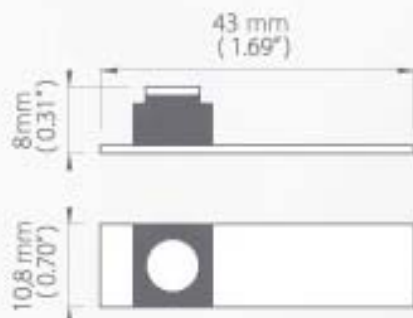

MICRO włącznik MICRO Einschalter MICRO switch	napięcie Spannung voltage	zalecane max. obciążenie prądowe empfohlene max. Betriebsspannung recommended electrical load	numer artykułu Artikelnummer article number	
	DC 12V / DC 24V	4A (48 W) / 12V 4A (96 W) / 24V	1576	
MICRO włącznik z przewodem MICRO Einschalter mit Kabel MICRO switch with cable	napięcie Spannung voltage	zalecane max. obciążenie prądowe empfohlene max. Betriebsspannung recommended electrical load	długość przewodu Kabellänge cable length	numer artykułu Artikelnummer article number
	DC 12V / DC 24V	4A (48 W) / 12V 4A (96 W) / 24V	1,5 m (590,55")	1491

zaślepki MW MW Endkappen MW End Caps	numer artykułu Artikelnummer article number
	zaślepka MICRO MW z otworem MICRO MW Endkappe mit Kabelausgang MICRO MW end cap with hole 00024
	zaślepka MICRO - K MW MICRO - K MW Endkappe MICRO - K MW end cap 00025
	zaślepka PDS 4 - ALU MW PDS 4 - ALU MW Endkappe PDS 4 - ALU MW end cap 00026
	zaślepka PDS 4 - ALU MW z otworem PDS 4 - ALU MW Endkappe mit Kabelausgang PDS 4 - ALU MW end cap with hole 00027
	zaślepka PDS 4 - ALU MW z otworem PDS 4 - ALU MW Endkappe mit Kabelausgang PDS 4 - ALU MW end cap with hole 00029
	zaślepka PDS 4 - K MW PDS 4 - K MW Endkappe PDS 4 - K MW end cap 00032
	zaślepka 45 - ALU MW 45 - ALU MW Endkappe 45 - ALU MW end cap 00030
	zaślepka 45 - ALU MW z otworem 45 - ALU MW Endkappe mit Kabelausgang 45 - ALU MW end cap with hole 00031