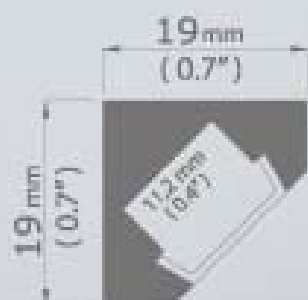

45 (MDF) PROFIL	długość Länge length	kolor Farbe color	numer artykułu Artikelnummer article number
	1m	kolor standardowy NCS S-2005Y20R Standardfarbe NCS S-2005Y20R standard color NCS S-2005Y20R (* inne kolory na zamówienie / andere Farbe für spezielle Bestellung / other colors made to order)	0973

OSŁONKA - K ABDECKUNG - K COVER - K	długość Länge length	osłonka Abdeckung cover	opis Beschreibung description	numer artykułu Artikelnummer article number
	1m 2m	mleczna matt frosted	70 % przezroczystości, bardziej elastyczna 70 % transparent, mehr elastisch 70 % transparent, more flexible	1547
		przezroczysta klar transparent	98 % przezroczystości, bardziej elastyczna 98 % transparent, mehr elastisch 98 % transparent, more flexible	1548

* OSŁONKA - K / ABDECKUNG - K / COVER - K: bardzo łatwa w montażu „na klik” / sehr einfach in der Montage (just click !) / very easy to assemble (just click !)

OSŁONKA HS ABDECKUNG HS COVER HS	długość Länge length	osłonka Abdeckung cover	opis Beschreibung description	numer artykułu Artikelnummer article number
	1m 2m	mleczna matt frosted	70 % przezroczystości, bardziej sztywna, idealnie płaska 70 % transparent, mehr steif, perfekt flach 70 % transparent, more rigid, perfectly flat	1369
		przezroczysta klar transparent	96 % przezroczystości, bardziej sztywna, idealnie płaska 96 % transparent, mehr steif, perfekt flach 96 % transparent, more rigid, perfectly flat	1370

* OSŁONKA HS / ABDECKUNG HS / COVER HS - nadaje się znakomicie dla opraw, które są poddane drganiom / eignet sich hervorragend für die Fassungen, die Schwingungen ausgesetzt werden / is highly suitable for fixtures that are exposed to vibrations

ZAŚLEPKI ENDKAPPEN END CAPS	numer artykułu Artikelnummer article number	
	zaśleпка 3D Endkappe 3D end cap 3D	0959
	zaśleпка 3D z otworem Endkappe 3D mit Kabelausgang end cap 3D with hole	1451