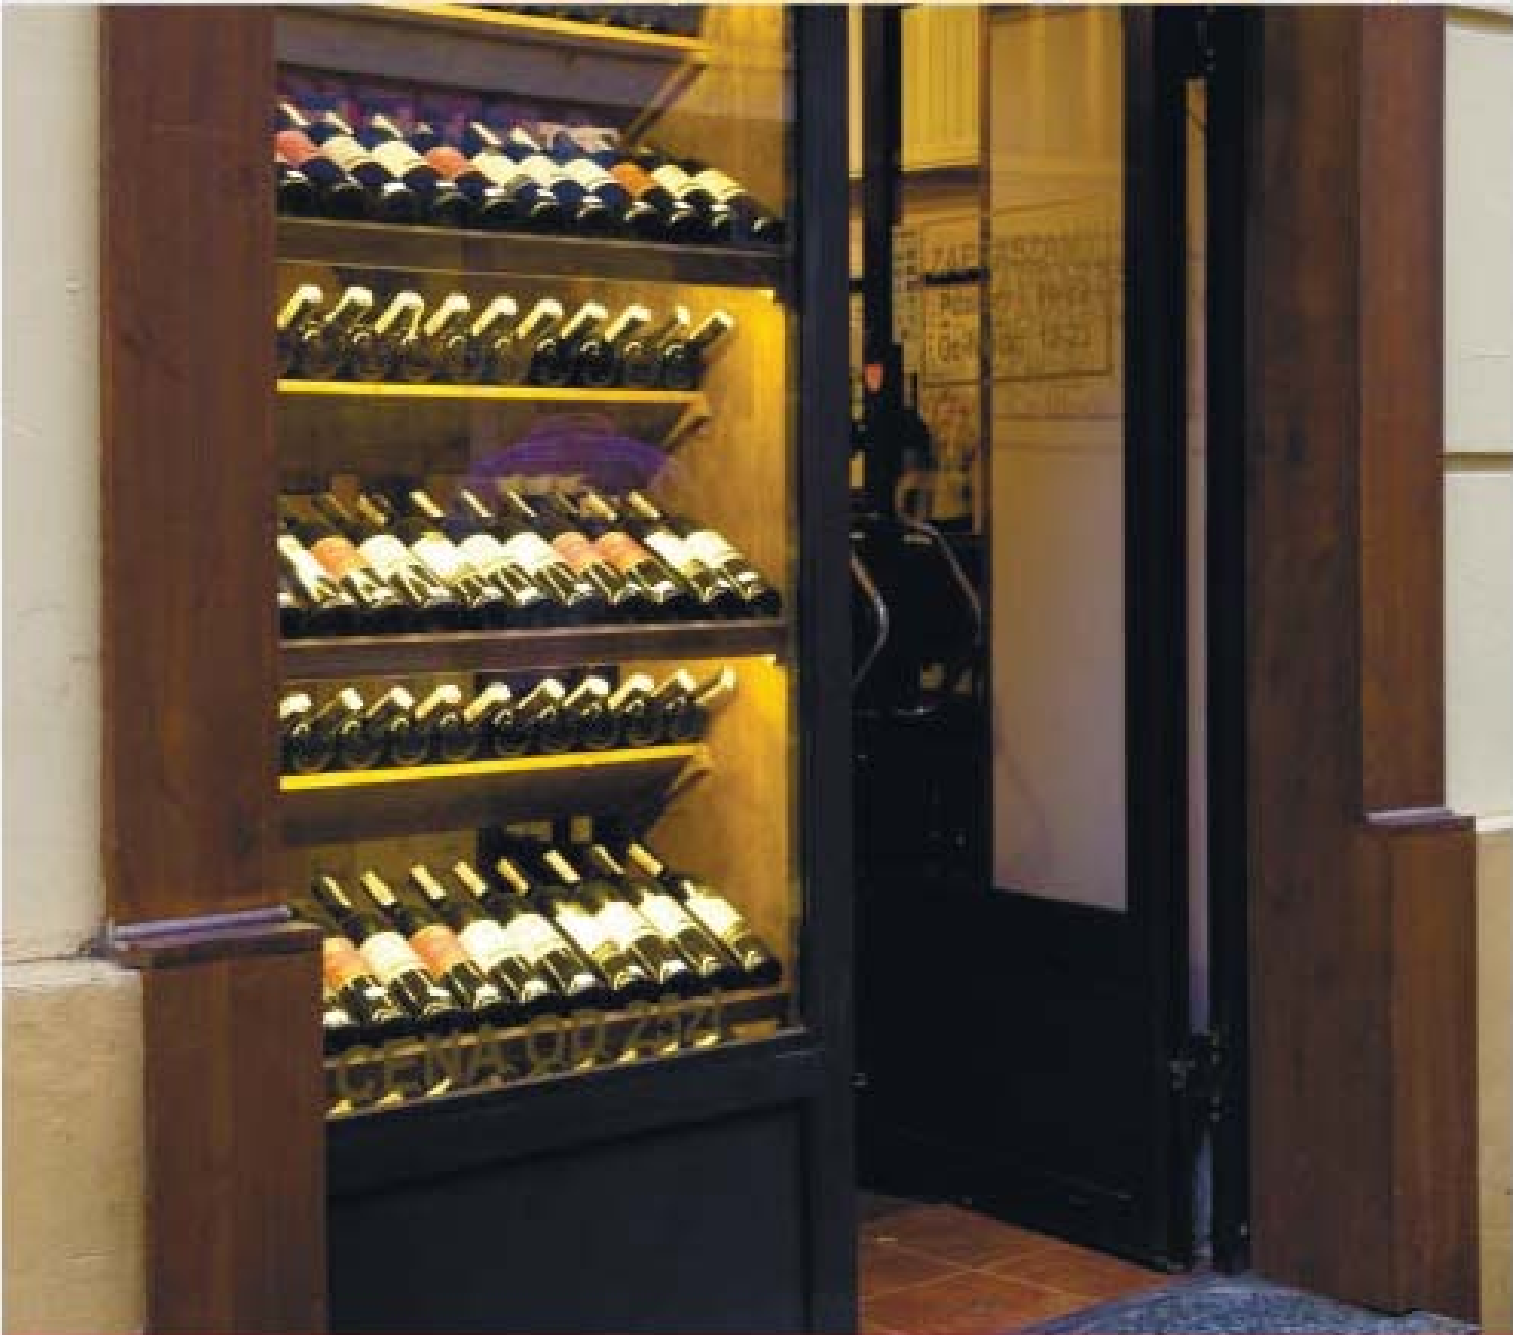

www.HandLight.ru