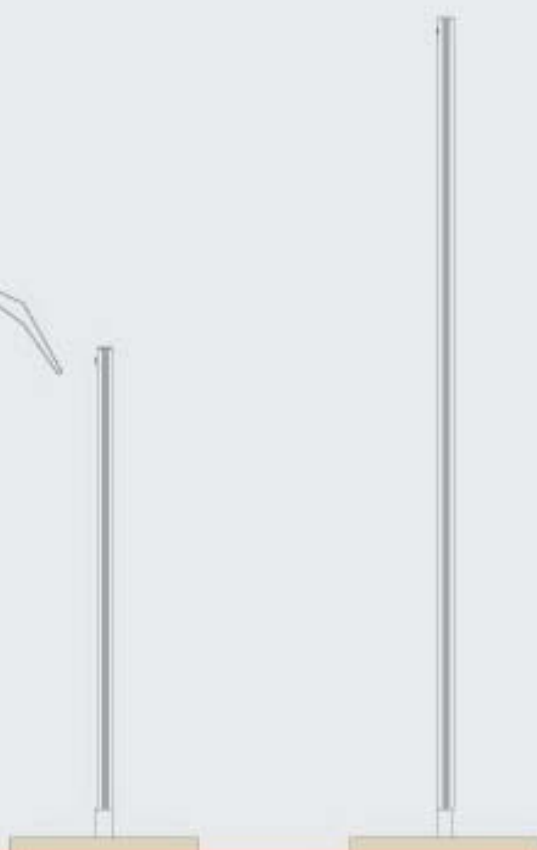

1576
MICRO włącznik
MICRO Einschalter
MICRO switch

00036
podkładka MW 11x5 dla LED
MW Basis 11x5 für LED
MW Base 11x5 for LED