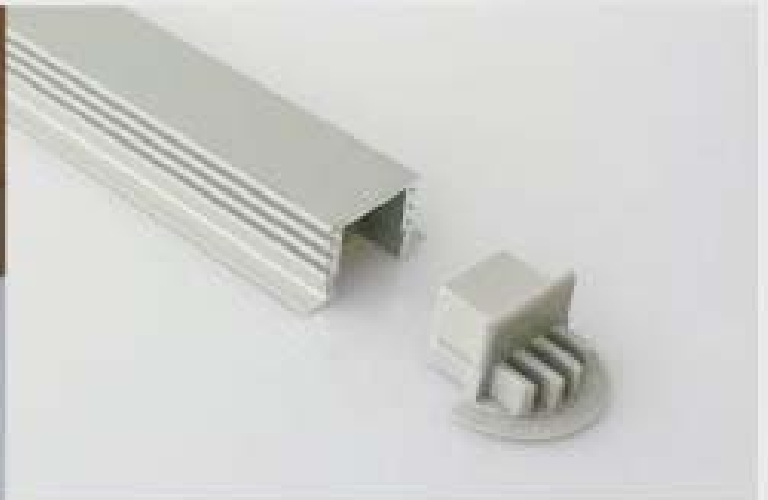

www.HandLight.ru