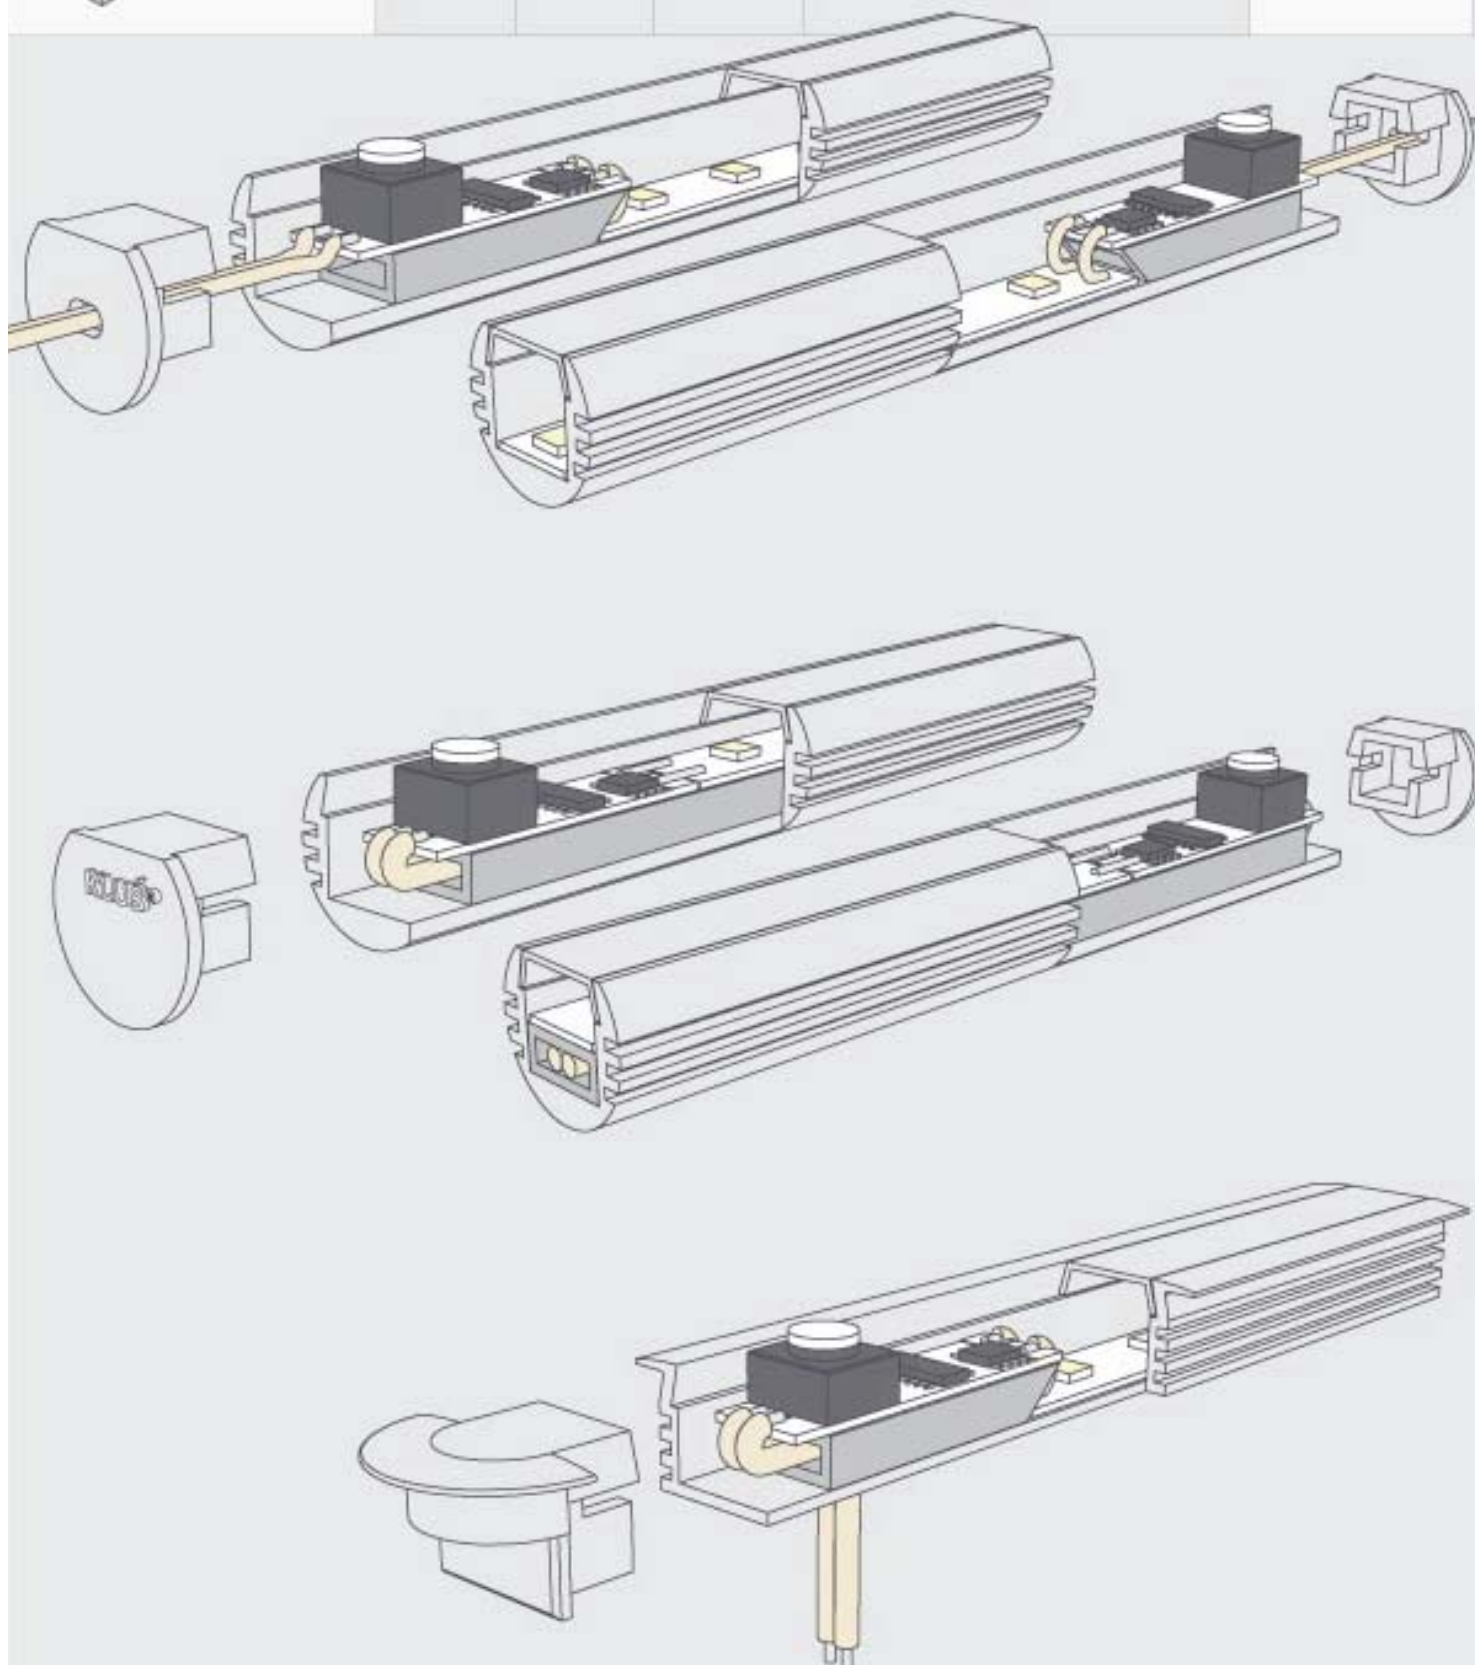

podkładka MW 11x5 MW Basis 11x5 MW base 11x5	długość Länge length	szerokość Breite width	wysokość Höhe height	wykończenie powierzchni Oberflächenveredelung surface finishing	numer artykułu Artikelnummer article number
	33 mm (1.29")	11 mm (0.43")	5 mm (0.19")	surowe aluminium Roh - Aluminium raw - aluminum	00035
podkładka MW 11x5 dla LED MW Basis 11x5 für LED MW Base 11x5 for LED	długość Länge length	szerokość Breite width	wysokość Höhe height	wykończenie powierzchni Oberflächenveredelung surface finishing	numer artykułu Artikelnummer article number
	1m (393.7") 2m (787.4")	11 mm (0.43")	5 mm (0.19")	surowe aluminium Roh - Aluminium raw - aluminum	00036