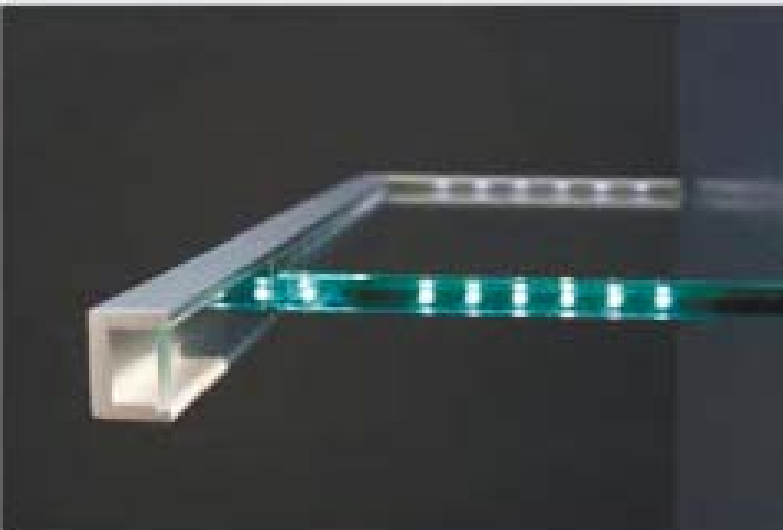

www.HandLight.ru