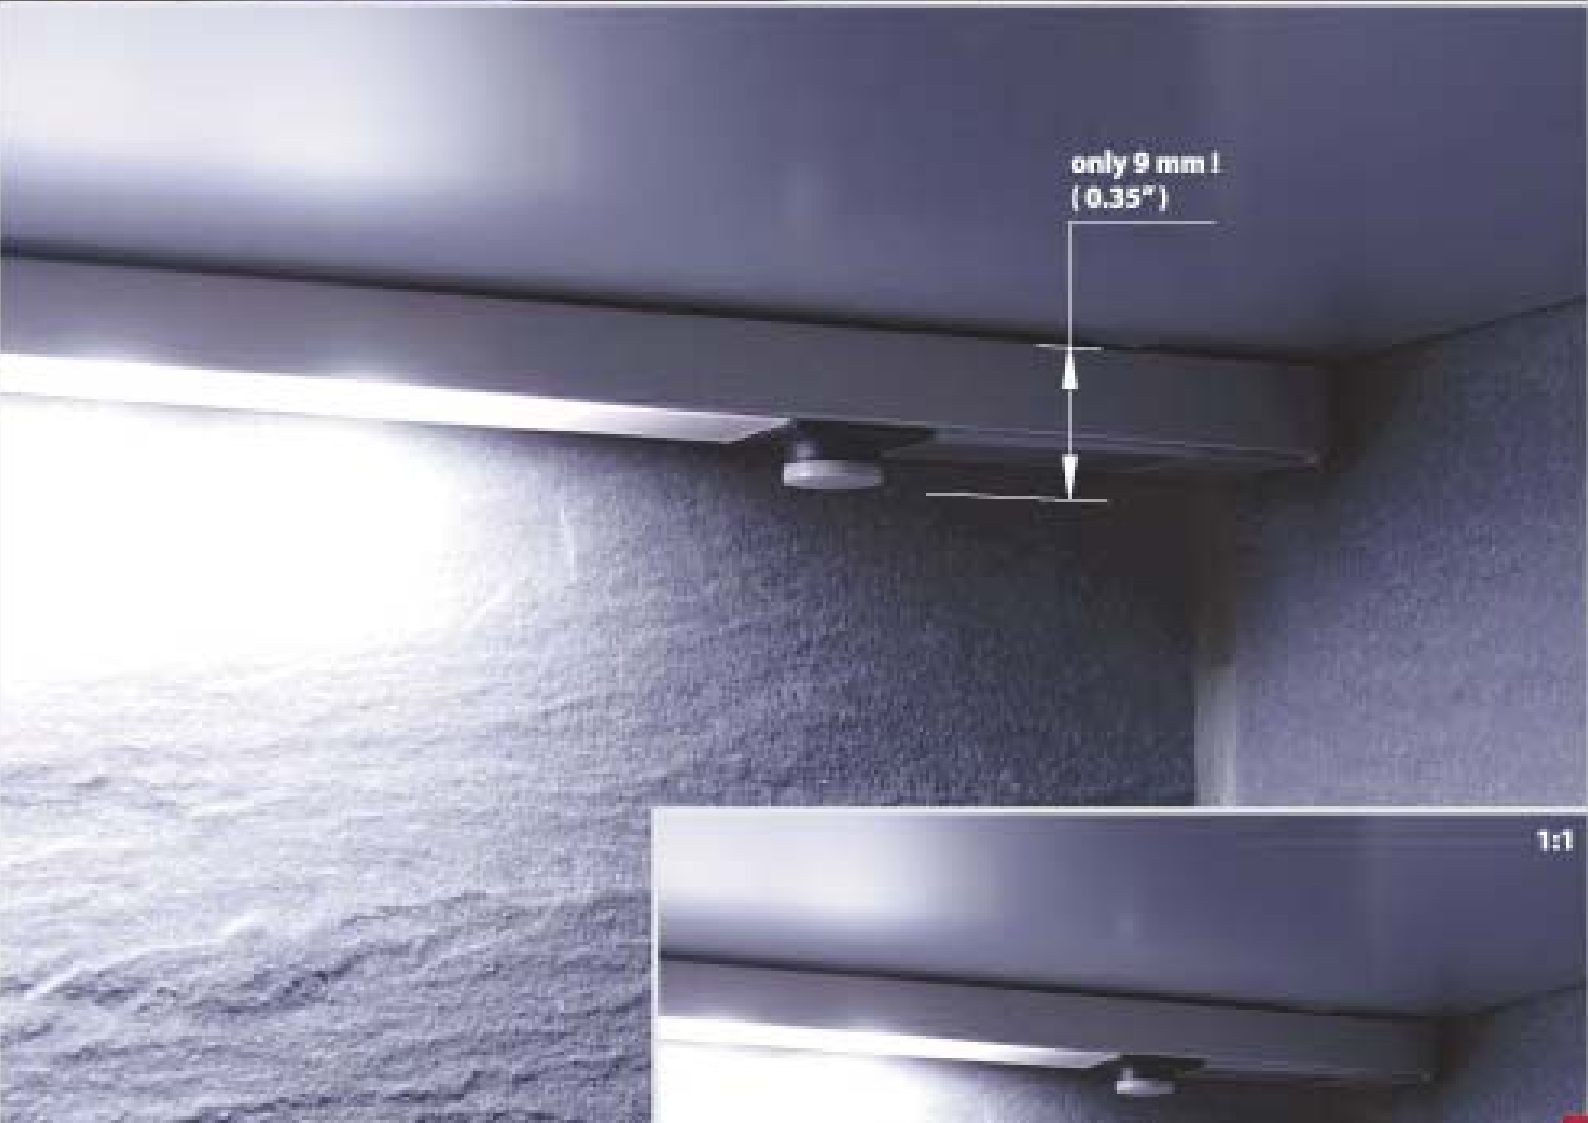

www.HandLight.ru