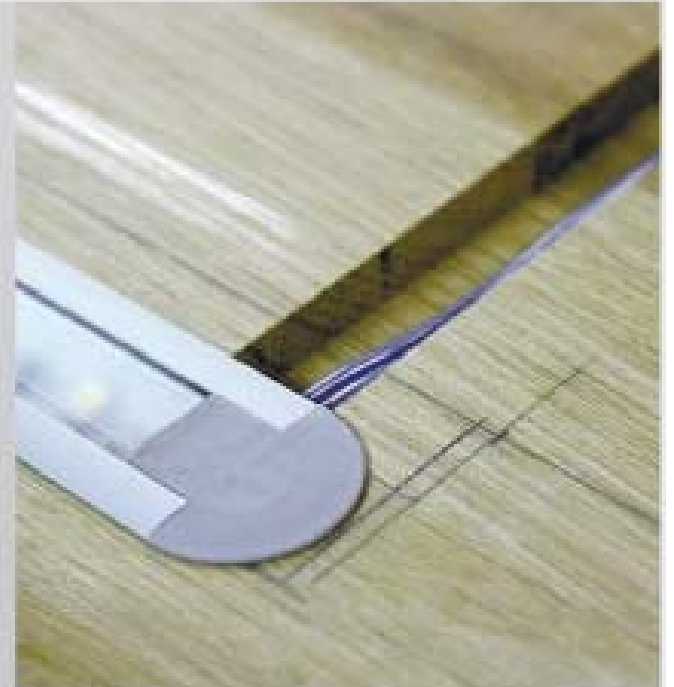

Zaślepki / Endkappen / End Caps

www.HandLight.ru