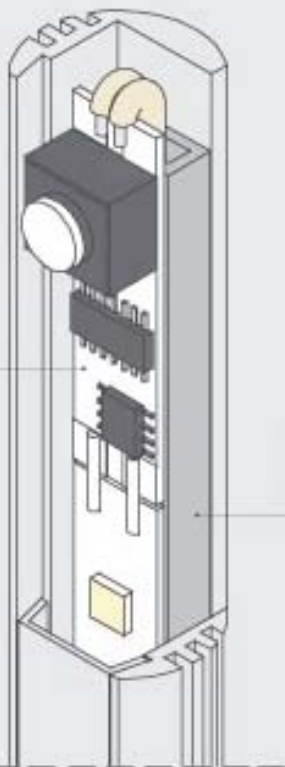

1576
MICRO włącznik
MICRO Einschalter
MICRO switch

00036
podkładka MW 11x5 dla LED
MW Basis 11x5 für LED
MW Base 11x5 for LED