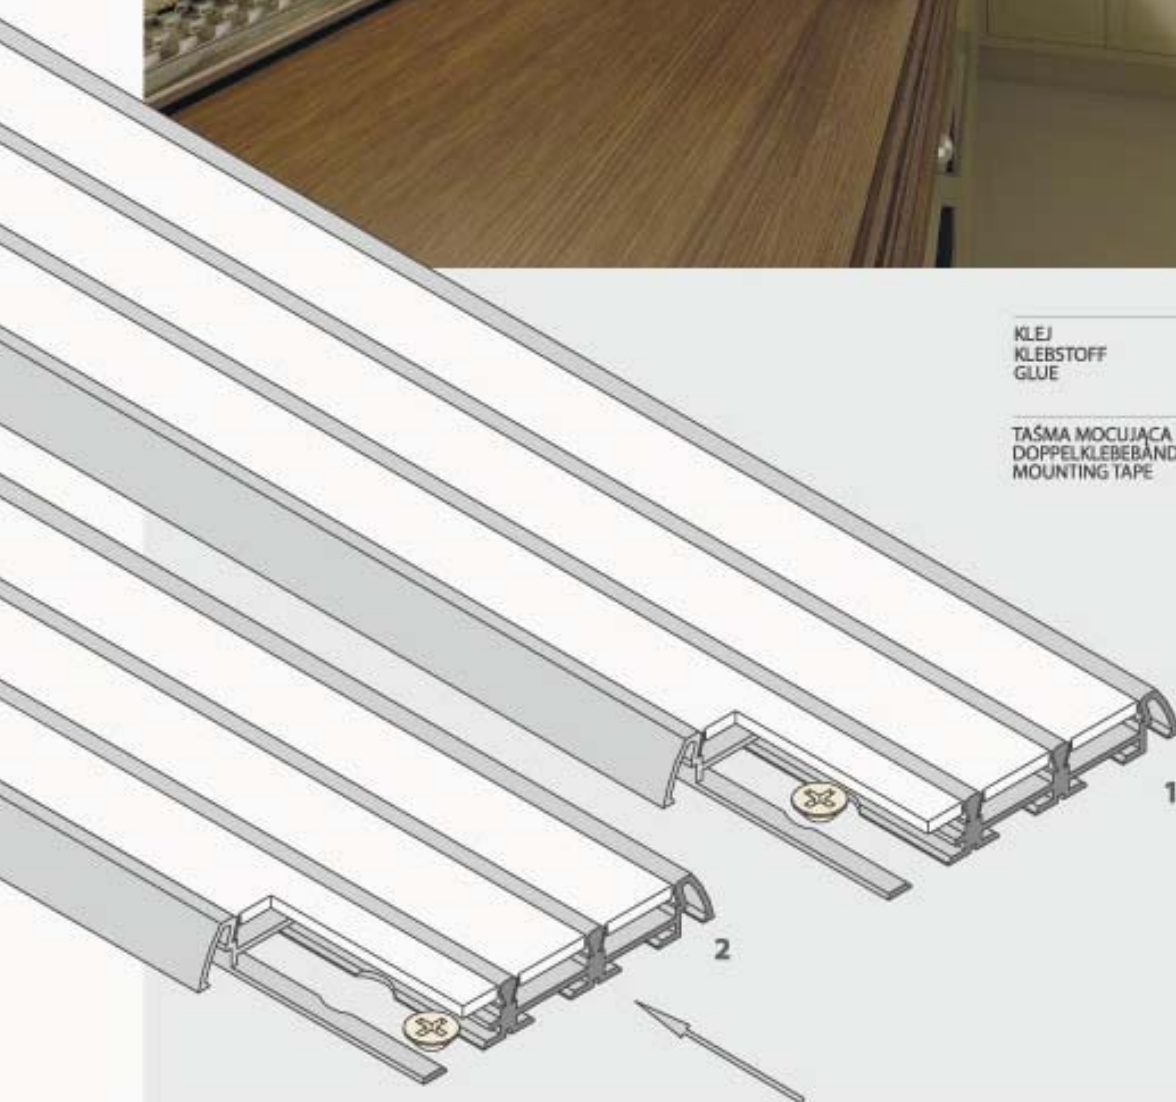

KLEJ
KLEBSTOFF
GLUE

TAŚMA MOCUJĄCA
DOPPELKLEBEBÄND
MOUNTING TAPE

LED 12mm
(0.47")

C