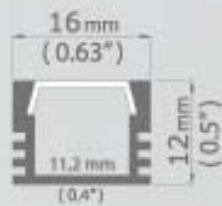

www.HandLight.ru

PDS4 - ALU

www.HandLight.ru

PDS4 - ALU PROFIL	długość Länge length	wykończenie powierzchni Oberflächenveredelung surface finishing
	1m (standard) 2m (standard) 2 - 6m (na specjalne zamówienie / spezielle Bestellung / special order)	nieanodowany (surowe aluminium) nicht eloxiert (Roh - Aluminium) non anodized (raw - aluminium) anodowany eloxiert anodized