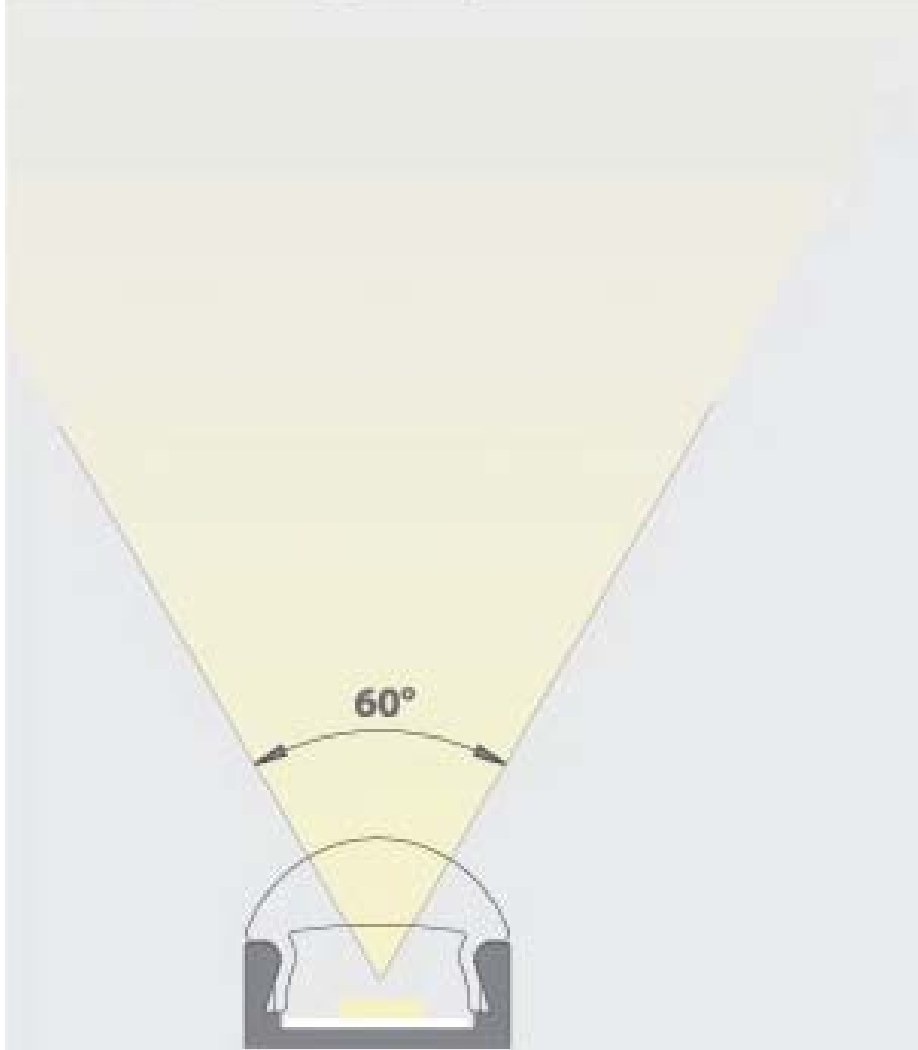

OSŁONKA - S (Osłonka skupiająca światło)
ABDECKUNG - S (Abdeckung zur Lichtkonzentration)
COVER - S (Light Focusing Cover)

MICRO - ALU
MICRO - K