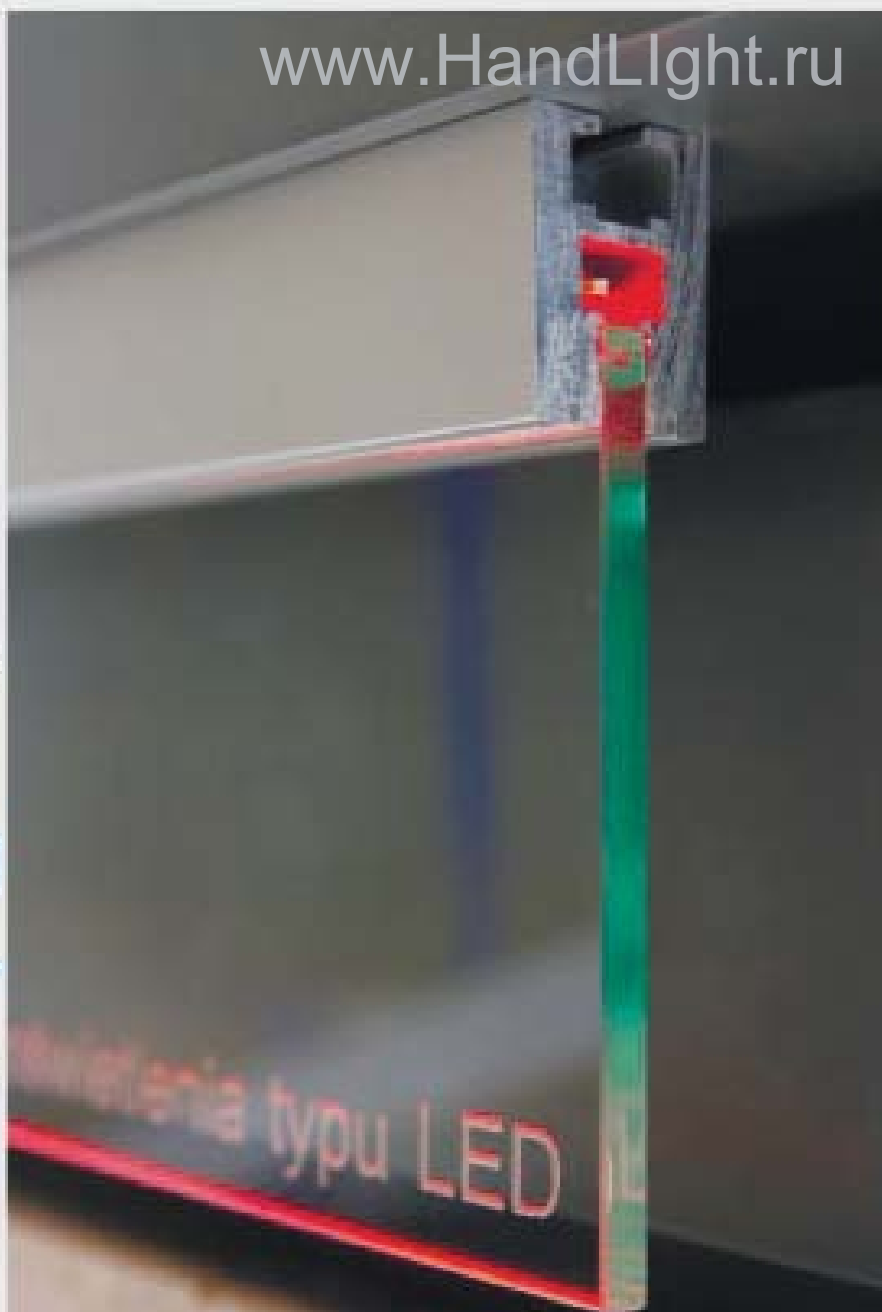

www.HandLight.ru