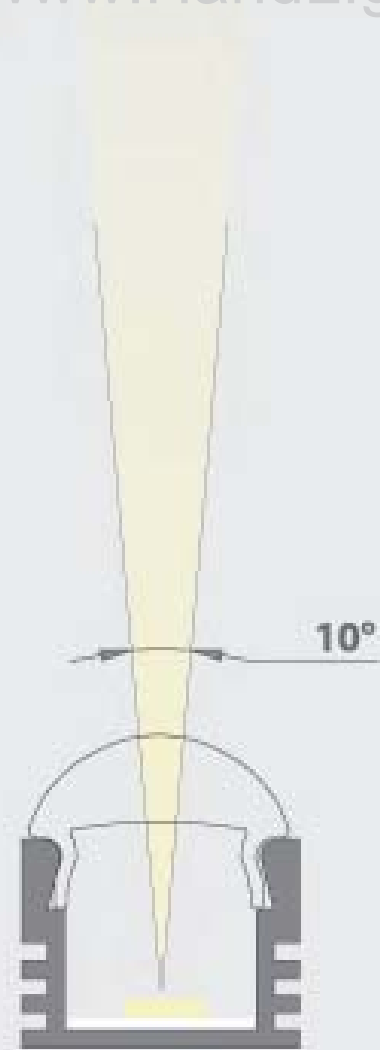

PDS 4 - ALU
PDS 4 - K
PDS - O
45 - ALU