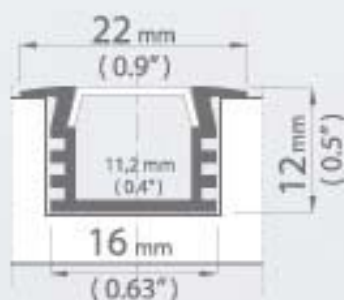

PDS 4 - K PROFIL	długość Länge length	wykończenie powierzchni Oberflächenveredelung surface finishing	numer artykułu Artikelnummer article number
	1m (standard) 2m (standard) 2-6m (na specjalne zamówienie / spezielle Bestellung / special order.)	anodowany eloxiert anodized	83776

OSŁONKA - K ABDECKUNG - K COVER - K	długość Länge length	osłonka Abdeckung cover	opis Beschreibung description	numer artykułu Artikelnummer article number
	1m 2m	mleczna matt frosted	70 % przezroczystości, bardziej elastyczna 70 % transparent, mehr elastisch 70 % transparent, more flexible	1547
		przezroczysta klar transparent	98 % przezroczystości, bardziej elastyczna 98 % transparent, mehr elastisch 98 % transparent, more flexible	1548

* OSŁONKA - K / ABDECKUNG - K / COVER - K : bardzo łatwa w montażu „na klik” / sehr einfach in der Montage (just click !) / very easy to assemble (just click !)

OSŁONKA HS ABDECKUNG HS COVER HS	długość Länge length	osłonka Abdeckung cover	opis Beschreibung description	numer artykułu Artikelnummer article number
	1m 2m	mleczna matt frosted	70 % przezroczystości, bardziej sztywna, idealnie płaska 70 % transparent, mehr steif, perfekt flach 70 % transparent, more rigid, perfectly flat	1369
		przezroczysta klar transparent	96 % przezroczystości, bardziej sztywna, idealnie płaska 96 % transparent, mehr steif, perfekt flach 96 % transparent, more rigid, perfectly flat	1370

* OSŁONKA HS / ABDECKUNG HS / COVER HS - nadaje się znakomicie dla opraw, które są poddane drganiom / eignet sich hervorragend für die Fassungen, die Schwingungen ausgesetzt werden / is highly suitable for fixtures that are exposed to vibrations

OSŁONKA - S ABDECKUNG - S COVER - S	długość Länge length	osłonka Abdeckung cover	opis Beschreibung description	numer artykułu Artikelnummer article number
	1m 2m	przezroczysta klar transparent	osłonka skupiająca światło Abdeckung zur Lichtkonzentration Light Focusing Cover	00220

ZAŚLEPKI ENDKAPPEN END - CAPS				numer artykułu Artikelnummer article number
	zaślepka Endkappe PCV end cap PCV			1438
	zaślepka z otworem Endkappe PCV mit Kabelausgang end cap PCV with hole			1447