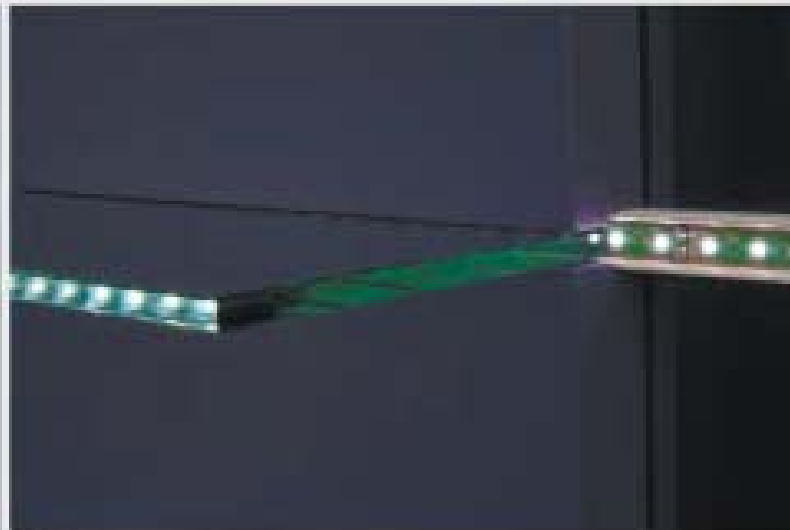

www.HandLight.ru