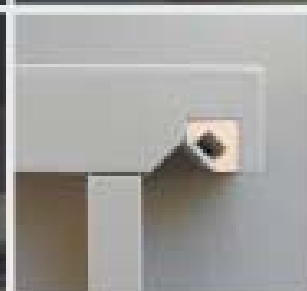

www.HandLight.ru