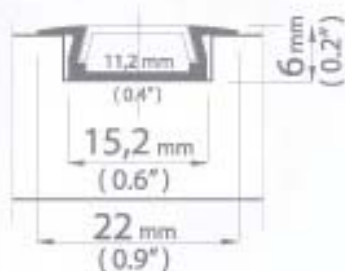

www.HandLight.ru

MICRO - K PROFIL	długość Länge length	wykończenie powierzchni Oberflächenveredelung surface finishing	numer artykułu Artikelnummer article number
	1m (standard) 2m (standard) 2-6m (na specjalne zamówienie / spezielle Bestellung / special order)	anodowany eloxiert anodized	83775

OSŁONKA - K ABDECKUNG - K COVER - K	długość Länge length	osłonka Abdeckung cover	opis Beschreibung description	numer artykułu Artikelnummer article number
	1m 2m	mleczna matt frosted	70 % przezroczystości, bardziej elastyczna 70 % transparent, mehr elastisch 70 % transparent, more flexible	1547
		przezroczysta klar transparent	98 % przezroczystości, bardziej elastyczna 98 % transparent, mehr elastisch 98 % transparent, more flexible	1548

* OSŁONKA - K / ABDECKUNG - K / COVER - K: bardzo łatwa w montażu, "na klik" / sehr einfach in der Montage (just click!) / very easy to assemble (just click!)

OSŁONKA HS ABDECKUNG HS COVER HS	długość Länge length	osłonka Abdeckung cover	opis Beschreibung description	numer artykułu Artikelnummer article number
	1m 2m	mleczna matt frosted	70 % przezroczystości, bardziej sztywna, idealnie płaska 70 % transparent, mehr steif, perfekt flach 70 % transparent, more rigid, perfectly flat	1369
		przezroczysta klar transparent	96 % przezroczystości, bardziej sztywna, idealnie płaska 96 % transparent, mehr steif, perfekt flach 96 % transparent, more rigid, perfectly flat	1370

* OSŁONKA HS / ABDECKUNG HS / COVER HS - nadaje się znakomicie dla opraw, które są poddane drganiom / eignet sich hervorragend für die Fassungen, die Schwingungen ausgesetzt werden / is highly suitable for fixtures that are exposed to vibrations

OSŁONKA - S ABDECKUNG - S COVER - S	długość Länge length	osłonka Abdeckung cover	opis Beschreibung description	numer artykułu Artikelnummer article number
	1m 2m	przezroczysta klar transparent	osłonka skupiająca światło Abdeckung zur Lichtkonzentration Light Focusing Cover	00220

ZAŚLEPKI ENDKAPPEN END CAPS	numer artykułu Artikelnummer article number		
	zaślepka Endkappe PCV end cap PCV	1430	
	zaślepka z otworem Endkappe PCV mit Kabelausgang end cap PCV with hole	1448