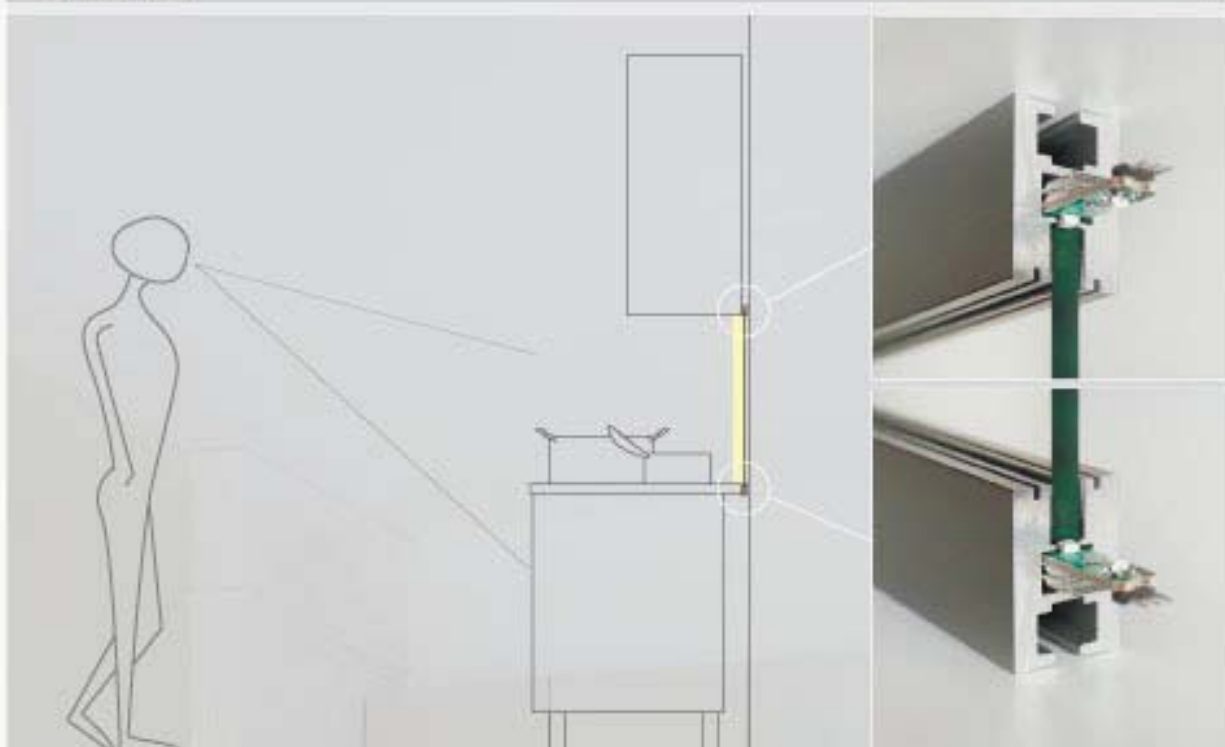

ZASŁEPKI ENDKAPPEN END CAPS		numer artykułu Artikelnummer article number
	zaślepka Endkappe PCV end cap PCV	000100 październik 2011 Oktober 2011 October 2011

KLEJ
KLEBSTOFF
GLUE

EX - ALU . PROFIL	długość Länge length	wykończenie powierzchni Oberflächenveredlung surface finishing	numer artykułu Artikelnummer article number	
	1m (standard) 2m (standard) 2 - 6m (na specjalne zamówienie / spezielle Bestellung / special order)	anodowany eloxiert anodized	81890	
ZAŚLEPKI ENDKAPPEN END-CAPS			numer artykułu Artikelnummer article number	
			zaślepka stal nierdzewna Endkappe Rostfrei - Stahl end cap stainless steel	0963
			zaślepka 3D Endkappe 3D end cap 3D	0962
			zaślepka 3D z otworem Endkappe 3D mit Kabelausgang end cap 3D with hole	1452