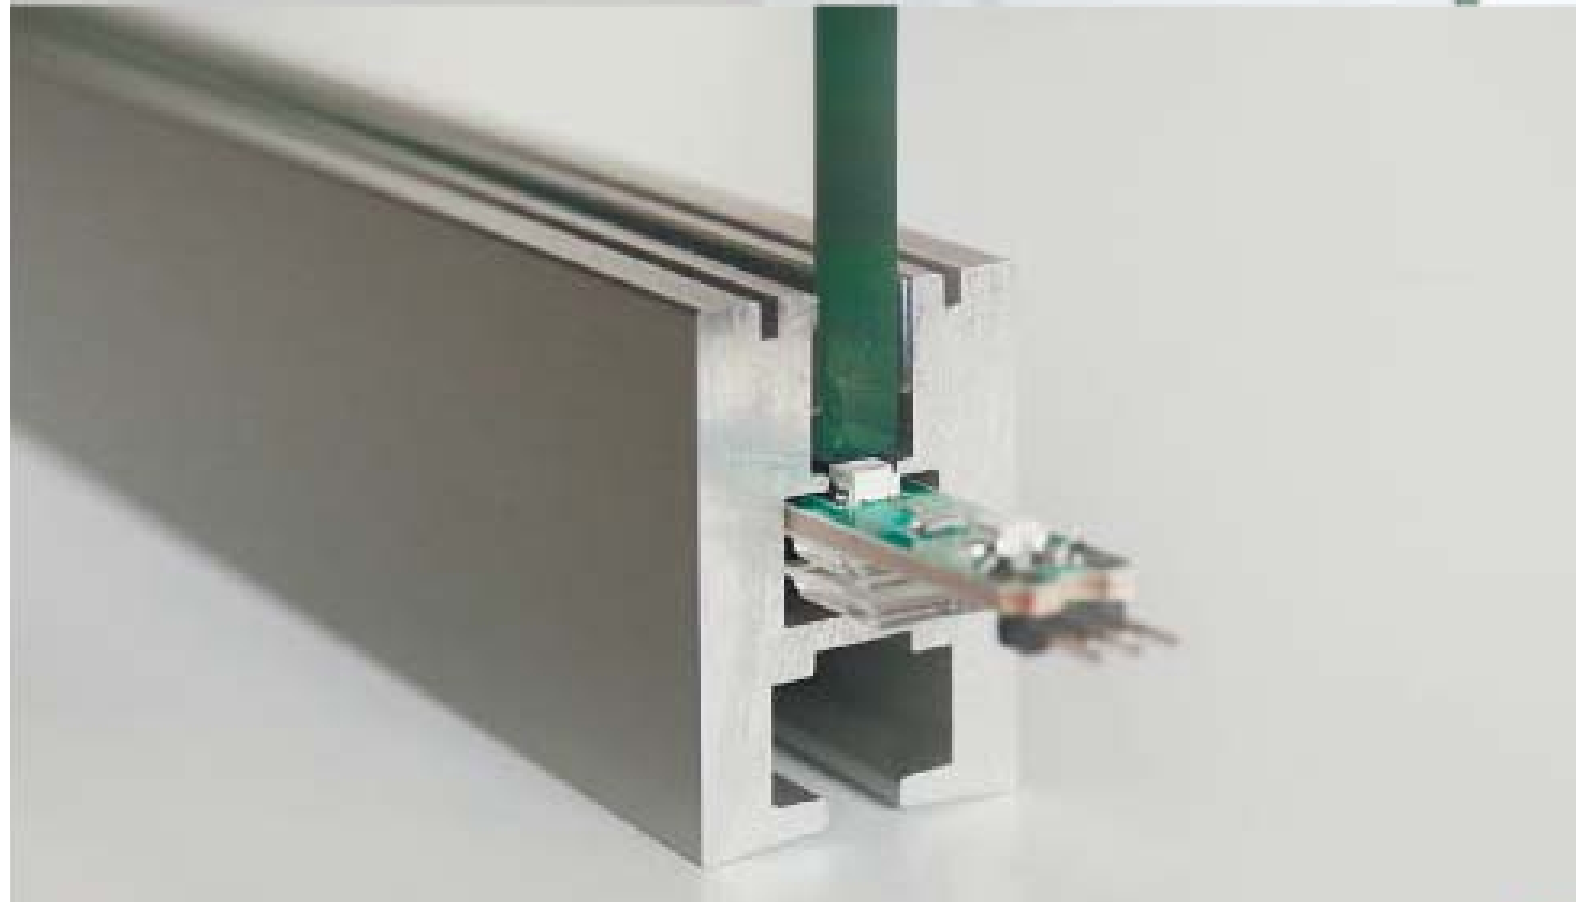

www.HandLight.ru