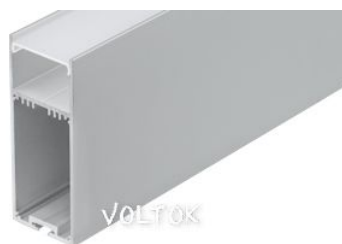

25 Апреля 2024

**Профиль SL-LINE-3691-2000 ANOD**

Подвесной профиль 36x91мм для линейных светильников. Анодированный алюминий. Отсек для БП 54x32мм. Длина 2000 мм. Цена за 1м. Экраны, заглушки отдельно.