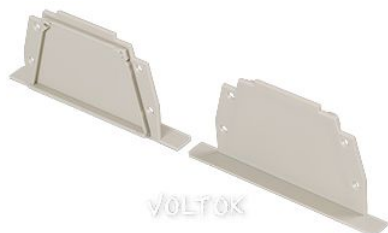

9 Мая 2024

**Заглушка для KLUS-POWER-RW70FS**

Заглушка пластиковая для профиля POWER-RW70FS (встраиваемый с широким фланцем), серая. В пакете 2шт заглушки + 8 шурупов. Цена за 1шт заглушку.