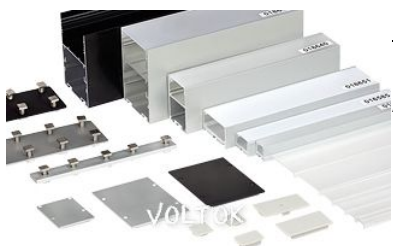

7 Мая 2024

**Набор профиля ARH-LINE-6.20**

Набор образцов подвесного профиля ARLIGHT серии ARH-LINE по 20см, с экранами, заглушками и подвесами. В коробке размер 380x290x95 мм. Артикулы 018685, 018674, 018684, 018686, 018508, 018681, 018652, 018464, 018655, 018467, 018653, 018466, 018654, 018511, 018649, 018472, 018510, 018474, 018475, 018505, 018485, 018683, 018680, 016629, 016631, 016630, 018648, 018646, 018651, 018640, 018643, 016591, 016590, 016585