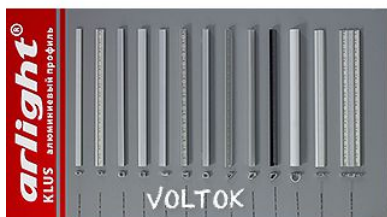

5 Мая 2024

**Стенд Аллюминиевый профиль KLUS**

Стенд аллюминиевых профилей KLUS по 40см, 13 видов, с подсветкой.

Диммируется. Питание от сети 220В.

Размер 110x60x5см