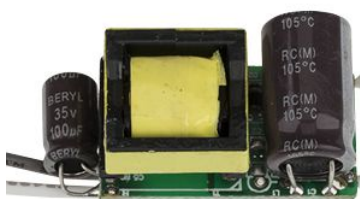

27 Апреля 2024

**Блок питания ARJ-LK25320E (8W, 320mA)**

Источник тока (бескорпусной), встраиваемый в лампу. Входное напряжение 90-264 Vac, Выходное напряжение 15-25 Vdc, Выходной ток 320 mA, размеры 36*17*14 (L*W*H) mm.