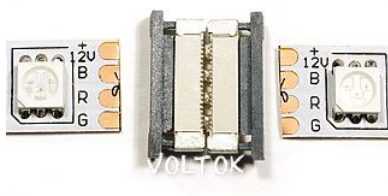

20 Апреля 2024

Коннектор соединительный RGB20P

2-х сторонний зажимной разъем (керамика) для соединения 2-х отрезков светодиодных RGB лент шириной 10мм. Без провода. Максимальный допустимый ток 4А. Не рекомендуется соединять длинные отрезки лент!