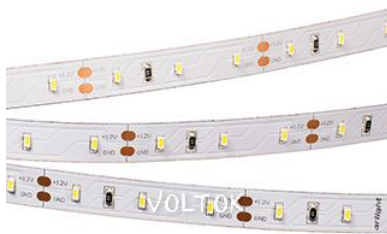

19 Апреля 2024

Лента RT 2-5000 12V Warm (3014, 300 LED, LUX)

Цена снижена на 25%! Гибкая лента LUX-серии (на белом основании). Цвет свечения ТЕПЛЫЙ БЕЛЫЙ. 300шт светодиодов smd 3014, угол 120°. Питание 12V. Длина 5м (на катушке), мощность 36Вт. Цена в прайсе за 1м. Ширина 10мм, высота 1.4мм. Разрезается на сегменты мин.50мм