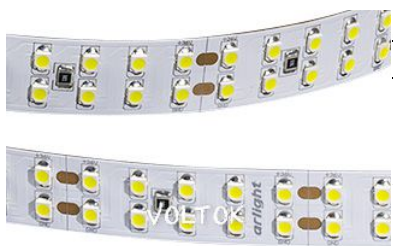

19 Апреля 2024

**Лента RT 2-5000 36V Cool 2x2 (3528, 1200 LED, LUX)**

Гибкая лента LUX-серии (на белом основании, 3М). Цвет свечения ХОЛОДНЫЙ БЕЛЫЙ. Светодиоды 2 ряда, smd 3528 , 240шт на 1м, 1200шт на 5м. Питание 36V, мощность 96Вт, угол 120°. Цена указана за 1м. Размеры 15x1.7x5000 мм. Мин.отрезок 41мм.