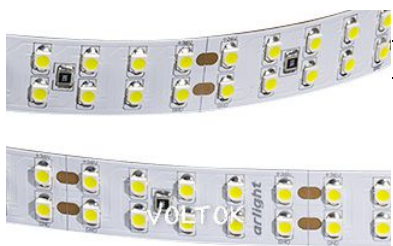

20 Апреля 2024

**Лента RT 2-5000 36V White 2X2 (3528, 1200 LED,LUX)**

Гибкая лента LUX-серии (на белом основании, 3М). Цвет свечения БЕЛЫЙ 6000К. Светодиоды 2 ряда, smd 3528 , 240шт на 1м, 1200шт на 5м. Питание 36V, мощность 96Вт, угол 120°. Цена указана за 1м. Размеры 15x1.7x5000 мм. Мин.отрезок 41мм.