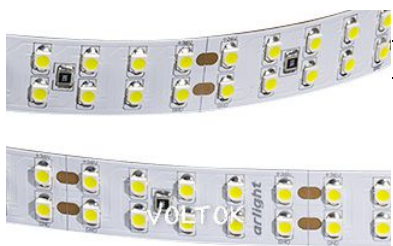

23 Апреля 2024

**Лента RT 2-5000 36V Warm 2x2 (3528, 1200 LED, LUX)**

Гибкая лента LUX-серии (на белом основании, 3М). Цвет свечения ТЕПЛЫЙ БЕЛЫЙ. Светодиоды 2 ряда, smd 3528 , 240шт на 1м, 1200шт на 5м. Питание 36V, мощность 96Вт, угол 120°. Цена указана за 1м. Размеры 15x1.7x5000 мм. Мин.отрезок 41мм.