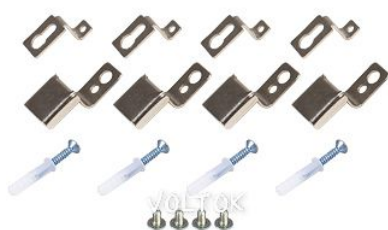

19 Апреля 2024

Крепление для панелей LED-600
Крепление для накладного монтажа