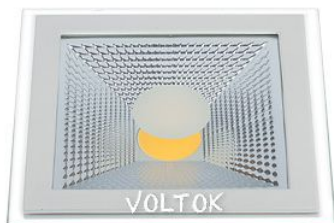

28 Апреля 2024

**Светодиодная панель CL-S200x200TT  
15W Day White**

Квадратная стеклянная панель 15Вт с рефлектором / ДНЕВНОЙ 4500К / 1200лм. Серия ТТ - Экономично/Ярко. Белый корпус. Размер 200x200x45мм (установка в отверстие 160x160мм). Питание от сети AC220V.