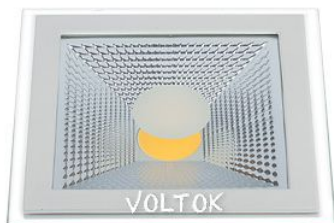

19 Апреля 2024

**Светодиодная панель CL-S200x200TT**  
**15W Warm White**

Квадратная стеклянная панель 15Вт с рефлексором / ТЁПЛЫЙ 2700-3000К / 1200лм. Серия ТТ - Экономично/Ярко. Белый корпус. Размер 200x200x45мм (установка в отверстие 160x160мм). Питание от сети AC220V.