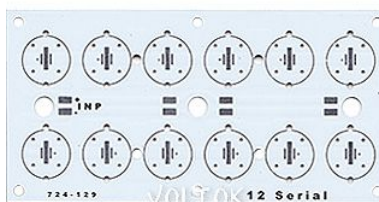

23 Апреля 2024

Плата 60x120-12XP SERIAL (12S, 724-129)

Алюминиевая плата 60x120 мм для мощных светодиодов CREE XP 12шт.

Подключение 12S (последовательно).

Используется с линзой 12BST-XP