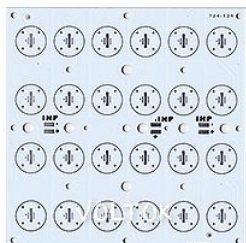

---

23 Апреля 2024

**Плата 120x120-24XP SERIAL (24S, 724-121)**

Алюминиевая плата 120x120 мм для мощных светодиодов CREE XP 24шт.  
Подключение 24S (последовательно).  
Используется с линзой 24BST-XP, 24B70.