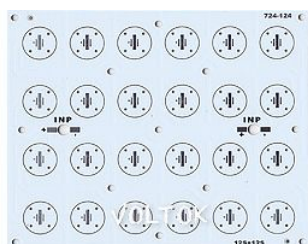

26 Апреля 2024

**Плата 112x135-24XP PARALLEL**  
**(12S-12S, 724-124)**

Алюминиевая плата 112x135 мм для мощных светодиодов Cree XP 24шт.  
Подключение 12S-12S (2 серии по 12шт).  
Используется с линзой 24B60.