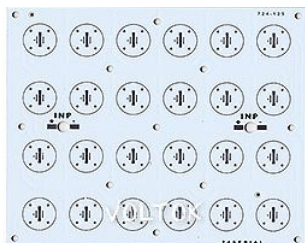

26 Апреля 2024

Плата 112x135-24XP SERIAL (24S, 724-125)

Алюминиевая плата 112x135 мм для мощных светодиодов CREE XP 24шт. Подключение 24S (последовательно). Используется с линзой 24B60.