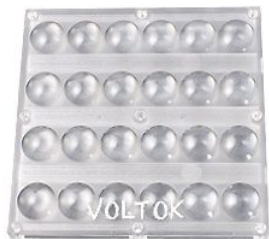

23 Апреля 2024

**Блок линз 24B85D (85°, 24x LED)**

Квадратный блок линз, угол 85° для 24-х светодиодов любого типа. Линза прозрачная. 4 ножки, под запайку. Размер 119,6 x 119,6 x 10,2 мм. Рекомендуется под платы 012537, 012524 серии "Плата для STB 24".