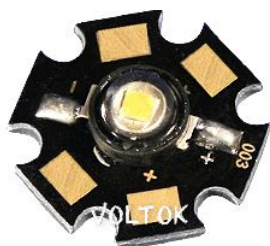

27 Апреля 2024

**Мощный светодиод ARPL-Star-1W  
Green (2G1E)**

Мощный светодиод 1Вт на плате STAR,  
ЗЕЛЁНЫЙ 520-530nm,  $\Phi_v=80-90$  lm,  
IF=350mA, VF(v)=3.4-3.6, угол 110-140°.  
Заменяет арт. 006938