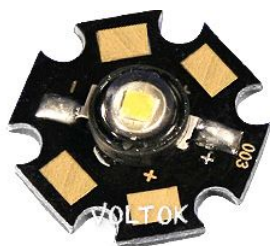

28 Апреля 2024

**Мощный светодиод ARPL-Star-3W
YELLOW (ЗУЗЕ)**

Мощный светодиод 3W на плате ЖЁЛТЫЙ,
59.8-57.2 lm, IF=700mA, VF(v)=2.4-3.0,
угол 140°. Заменяет арт. 006703.