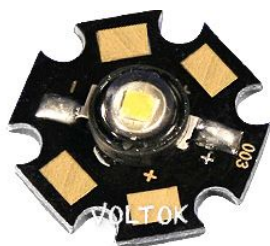

27 Апреля 2024

**Мощный светодиод ARPL-Star-3W  
BLUE (4B3E)**

Мощный светодиод 3W на плате STAR,  
СИНИЙ 460-470nm, ФV=45-50 lm,  
IF=700mA, VF(v)=3.0-3.8, угол 140°.  
Заменяет арт. 006690.