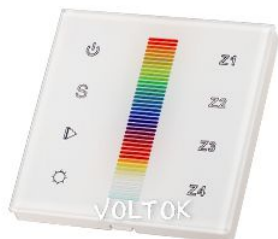

25 Апреля 2024

Панель Sens SR-2830-RF-IN (12-24V, RGB, DMX, 4зоны)

Встраиваемая стеклянная белая Touch-панель с сенсорным слайдером, отдельная регулировка каналов (3 канала - R,G,B), 4 зоны. Управление - выход DMX512 или по радиоканалу (совместимы с контроллерами SR-1009х). Питание 12-24 В. Размер 86x86x41мм.